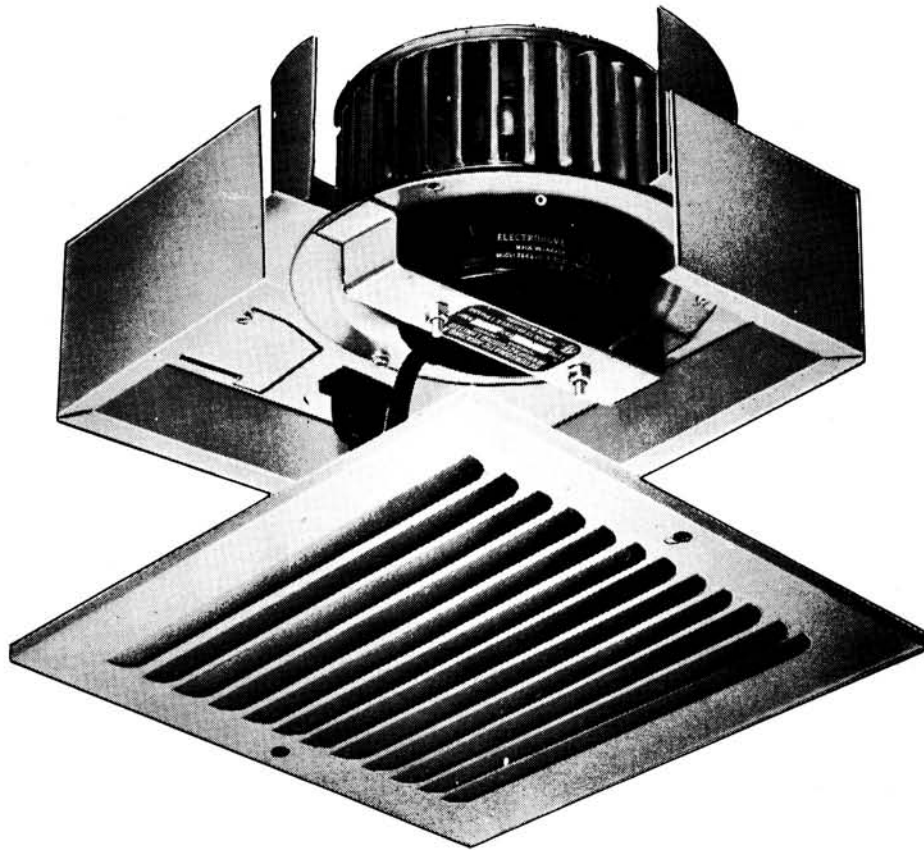

REVERSO-MANUFACTURING LTD.

MANUFACTURERS OF
FIREPLACE EQUIPMENT AND ACCESSORIES

790 ROWNTREE DAIRY ROAD • WOODBRIDGE, ONTARIO L4L 5V3 • PHONE 851-6701 FAX # 851-8376

HF The Heat Form Circulating Fan

Le ventilateur circulateur de chaleur

A truly energy conservation product

Un produit conservant vraiment l'énergie

- Extra quiet operation.
- Airflow of 58 C.F.M. at .1 Static Pressure per fan.
- High Heat Recovery—approximately 6,000 B.T.U. per hr. (when intake air temperature is 63°F and outlet air temperature is 115°F).
- Attractive 8" x 9" Grilles in the following colours
 - B.C. Brushed Copper
 - P.B. Polished Brass
 - A.B. Antique Brass
 - B. Black
 - A.G. Antique Gold
 - S.S. Swedish Steel

- Fonctionnement ultra silencieux.
- Flux d'air de 58 C.F.M. à une pression statique de .1 par ventilateur.
- Grande récupération thermique, approximativement de 6000 BTU par heure. (où la température est de 63°F à la prise d'air et de 115°F à la sortie d'air).
- Attrayantes grilles offertes dans les couleurs suivantes.
 - B.C. Cuivre
 - P.B. Bronze poli
 - A.B. Bronze antique
 - B. Noir
 - A.G. Doré antique
 - S.S. Acier suédois